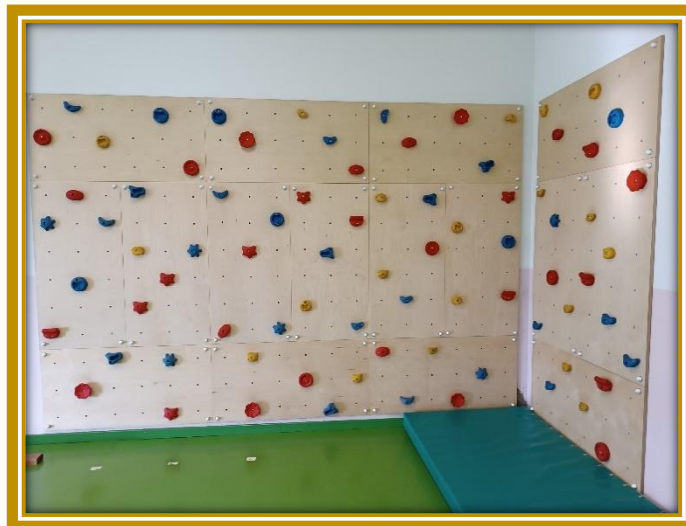

Progetto motoria